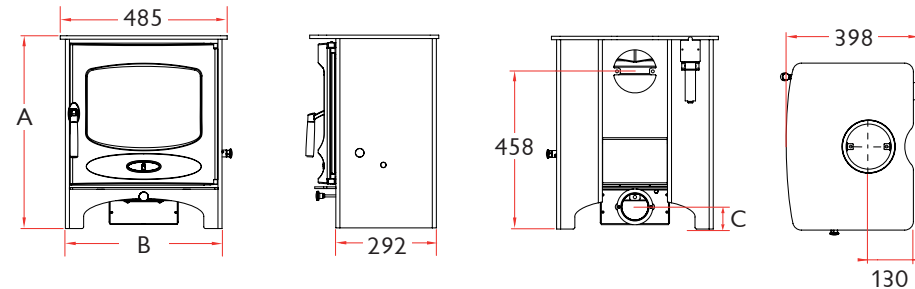

### FLUE OUTLET

Top or Rear **125mm (5")** dia

### MAX LOG LENGTH

**351mm (14")**

### MIN DISTANCE TO COMBUSTIBLES

Side: **500mm** Rear: **400mm**

With heatshield - Rear: **175mm**

		A	B	C	WEIGHT
<b>LOW LEGS</b>		<b>560</b>	<b>455</b>	<b>65</b>	<b>96KG</b>
<b>STORE STAND</b>		<b>745</b>	<b>455</b>	<b>250</b>	<b>104KG</b>
<b>HIGH LEGS</b>		<b>765</b>	<b>469</b>	<b>268</b>	<b>99.5KG</b>