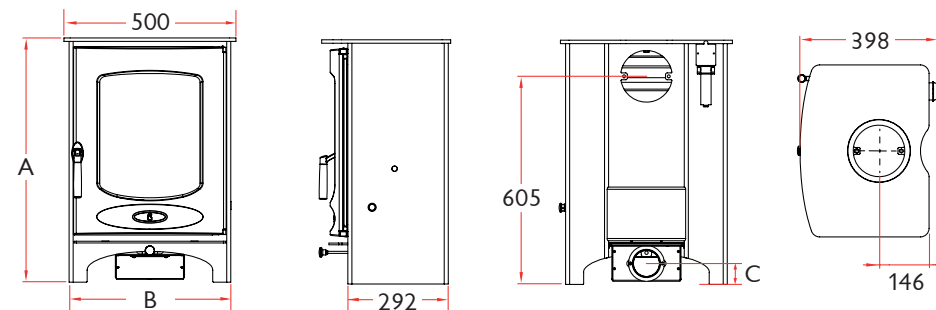

### FLUE OUTLET

Top or Rear **150mm (6")** dia

### MAX LOG LENGTH

**366 mm (14")**

### MIN DISTANCE TO COMBUSTIBLES

Side: **600mm** Rear: **650mm**

With heatshield - Rear: **250mm**

		A	B	C	WEIGHT
<b>LOW LEGS</b>		<b>710</b>	<b>465</b>	<b>61</b>	<b>119KG</b>
<b>STORE STAND</b>		<b>895</b>	<b>470</b>	<b>246</b>	<b>127KG</b>
<b>HIGH LEGS</b>		<b>915</b>	<b>484</b>	<b>268</b>	<b>122.5KG</b>